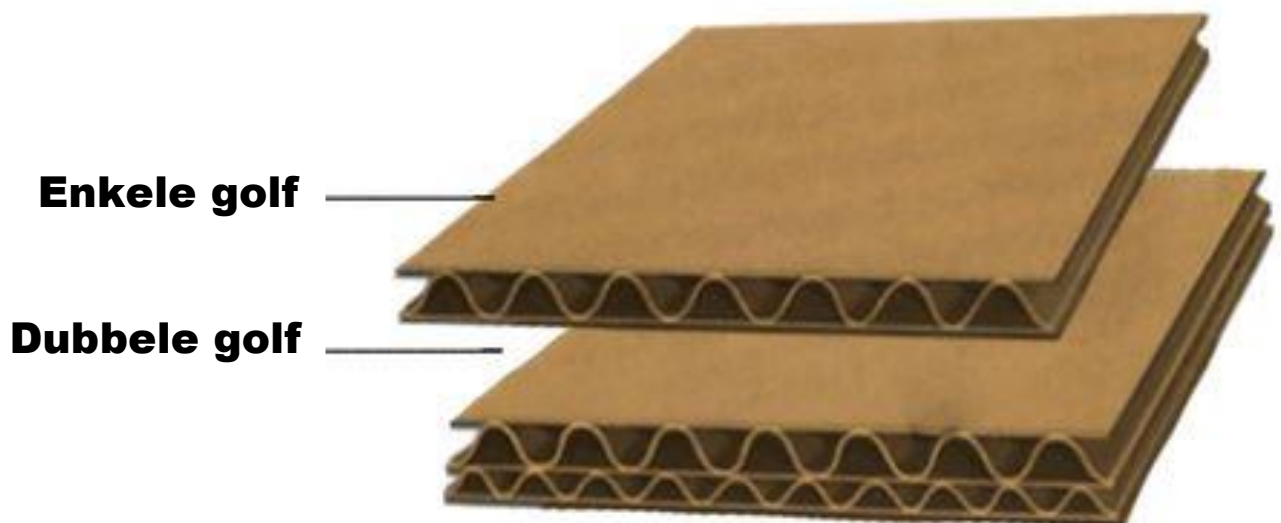

AMERIKAANSE STANDAARDDOZEN (NIET OP VOORRAAD)
BOITES AMERICAINES STANDARD (PAS DE STOCK)
DUBBELE GOLF / DOUBLE CANNELURE

MINIMUM TE BESTELLEN AANTAL = 1 PALLET
QUANTITE MINIMUM A COMMANDER = 1 PALETTE

LEVERTERMIJN = 5 WERKDAGEN
DELAI = 5 JOURS OUVRABLES

binnenafm. / Ft int. L x br x H in mm.	Hoev. Pal.	Prijs Prix	Prijs Prix	Prijs Prix	Prijs Prix	Opmerking
Lg x larg x Ht en mm.	Quant	1 pal	2 pal	3 pal	4 pal	Remarque
600 400 250	300	1.68	1.57	1.47	1.42	Buiten Ft extérieur
600 500 400	150	2.70	2.53	2.37	2.29	
650 450 400	150	2.57	2.41	2.26	2.18	
700 500 300	150	2.62	2.47	2.31	2.23	
800 400 400	150	2.53	2.37	2.22	2.15	Buiten Ft extérieur
800 600 400	140	3.80	3.57	3.34	3.22	
800 600 600	140	4.36	4.10	3.83	3.70	
1200 800 400	70	10.65	10.00	9.35	9.03	Buiten Ft extérieur
1200 800 900	140	10.04	9.48	8.92	8.37	Buiten Ft extérieur

ANDERE FORMATEN BESCHIKBAAR OP BESTELLING (Termijn : 2 weken)
FORMATS A VOS MESURES SUR COMMANDE (Délai : 2 semaines)