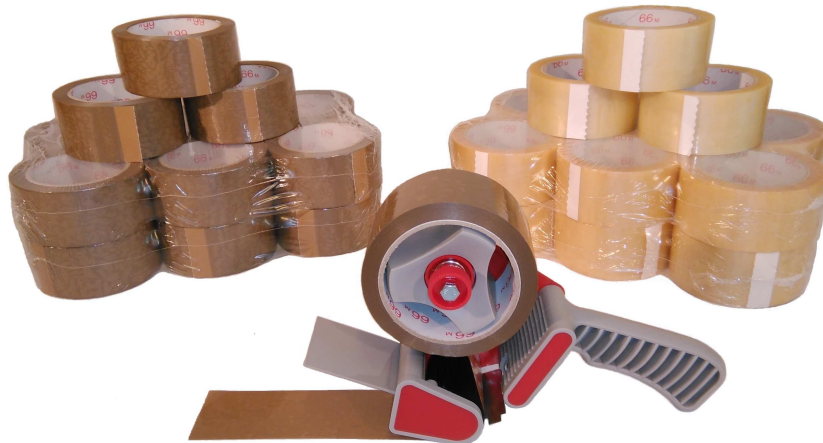

Formaat 50x40x26 cm (formaat van bananendozen) €0.99 / stk

Grote verhuisdozen formaat 53x33x35 cm vanaf € 1.60/ stk

Hangkastdozen met hangstaaf en handvatten :

Formaat 50x50x135 cm à € 9.23 / stk

KLEEFBAND