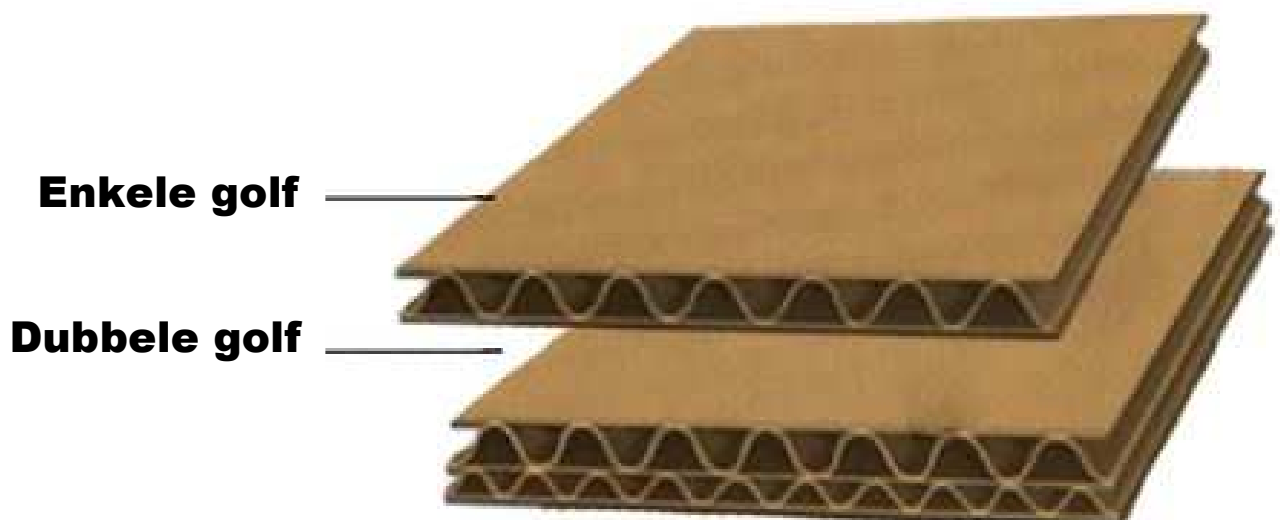

AMERIKAANSE STANDAARDDOZEN (NIET OP VOORRAAD)
BOITE AMERICAINE STANDARD (PAS DE STOCK)
DUBBELE GOLF / DOUBLE CANNELURE

MINIMUM TE BESTELLEN AANTAL = 1 PALLET
QUANTITE MINIMUM A COMMANDER = 1 PALETTE

LEVERTERMIJN = 5 WERKDAGEN
DELAI = 5 JOURS OUVRABLES

binnenafm. / Ft int. L x br x H in mm.	Hoev. Pal.	Prijs Prix	Prijs Prix	Prijs Prix	Prijs Prix	Opmerking
Lg x larg x Ht en mm.	Quant	1 pal	2 pal	3 pal	4 pal	Remarque
600 400 250	300	1.68	1.57	1.47	1.42	Buiten Ft extérieur
600 500 400	150	2.70	2.53	2.37	2.29	
650 450 400	150	2.57	2.41	2.26	2.18	
700 500 300	150	2.62	2.47	2.31	2.23	
800 400 400	150	2.53	2.37	2.22	2.15	Buiten Ft extérieur
800 600 400	140	3.80	3.57	3.34	3.22	
800 600 600	140	4.36	4.10	3.83	3.70	
1200 800 400	70	10.65	10.00	9.35	9.03	Buiten Ft extérieur
1200 800 900	140	10.04	9.48	8.92	8.37	Buiten Ft extérieur

ANDERE FORMATEN BESCHIKBAAR OP BESTELLING (Termijn : 2 weken)
FORMATS A VOS MESURES SUR COMMANDE (Délai : 2 semaines)